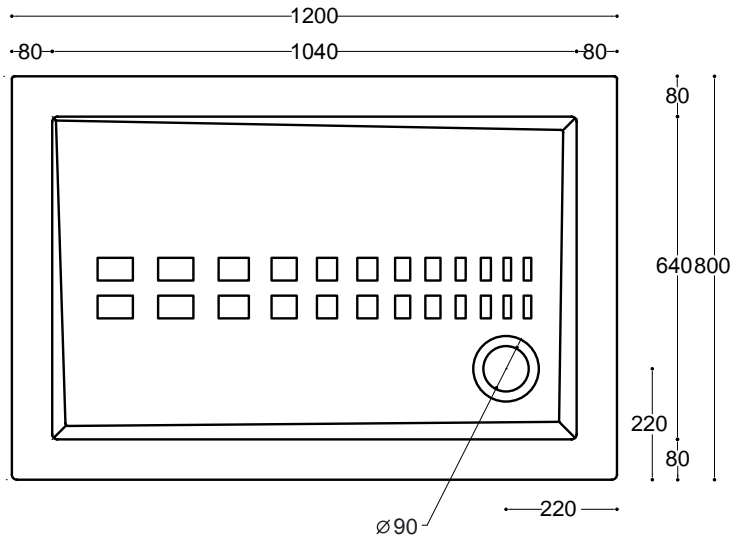

Specifiche Tecniche
Technical data
Fichas técnicas

Installazione:
Installation:
Instalación: